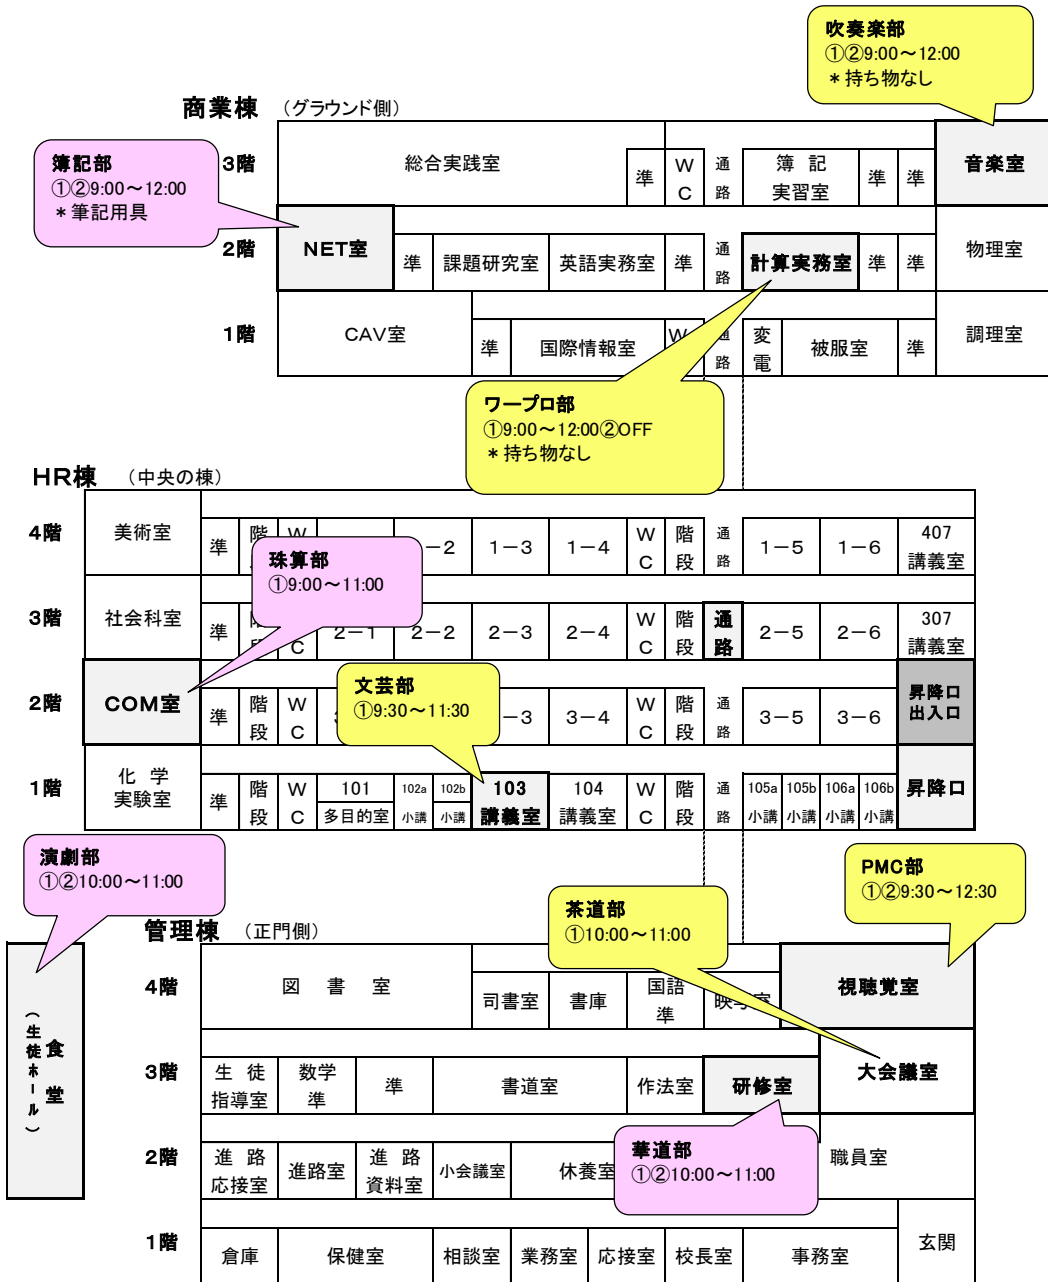

部活動一覧(校内)

①7/26(金) ②9/7(土)

* 持ち物があれば、部活動体験もできます。