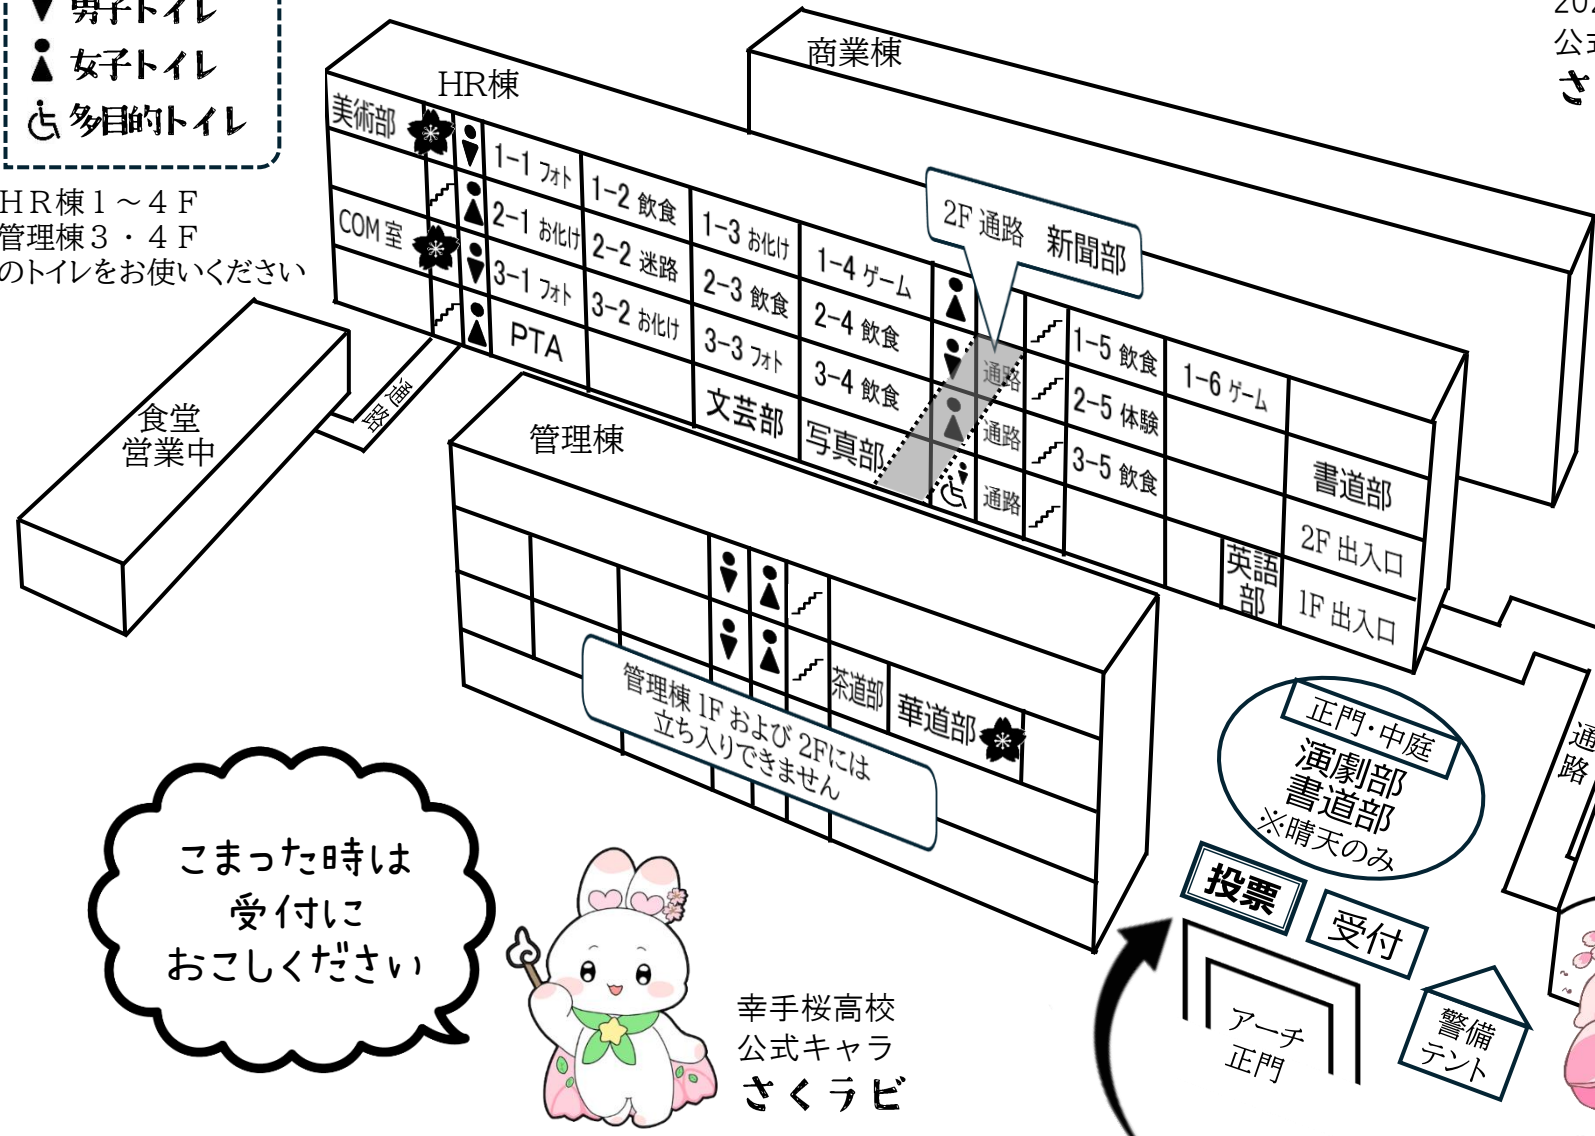

▼ 男子トイレ
 ▲ 女子トイレ
 ♿ 多目的トイレ

HR棟 1～4 F
 管理棟 3・4 F
 のトイレをお使いください

2025 桜香祭
 公式キャラ
 さくばーど

スタンプラリー開催中！
 MAPの  が目印。
 全部集めると景品がもらえます。ぜひ参加してね！

こまった時は
 受付に
 おこしてください

幸手桜高校
 公式キャラ
 さくらビ

桜香祭大賞の投票はこちらの投票パネルで受付けています。
 このパンフレットの表紙裏に添付されているシールを、
 一番良かった企画の枠に貼ってください。
 ご協力よろしくお願ひします！

第13回 桜香祭 校内MAP